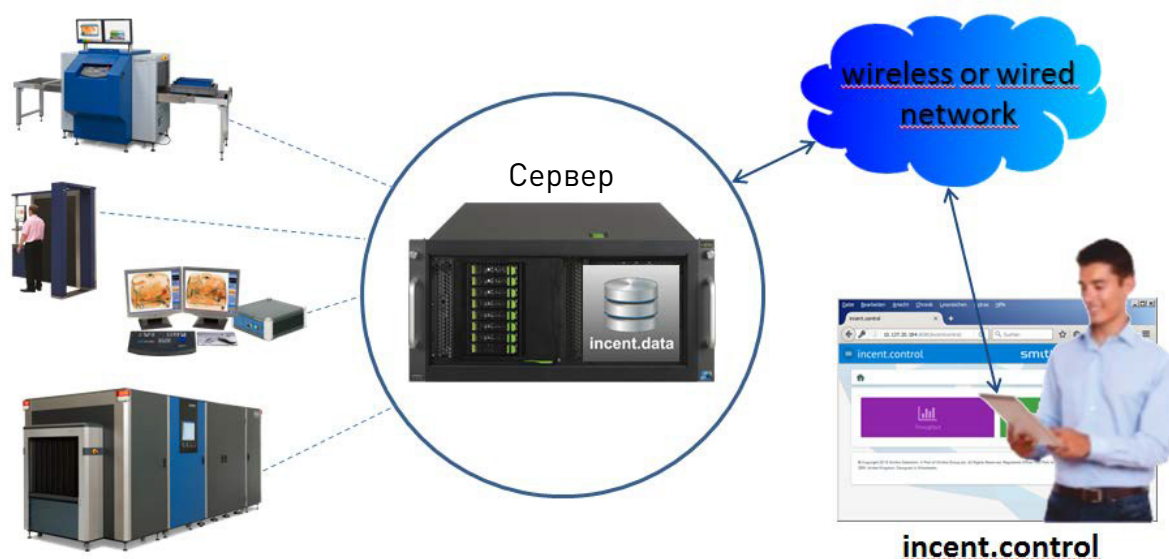

Incent.control

СЕТЕВАЯ ПЛАТФОРМА УПРАВЛЕНИЯ СИСТЕМАМИ SMITHS DETECTION

Основные характеристики

- Управление системами досмотровых рентгенотелевизионных установок Smiths Detection всех типов
- Реализована как веб-приложение, работающее в любом современном интернет-браузере, например в Windows Explorer, Firefox или Safari
- Приложение работает на сервере и не требует установки на компьютер пользователя
- Соединение с сервером защищено 128 битным шифрованием
- Простой, современный и интуитивно понятный интерфейс

incent.control - это новая платформа управления системами рентгенотелевизионных установок Smiths Detection всех типов.

incent.control реализована как веб-приложение, работающее в любом современном интернет-браузере, например в Internet Explorer, Firefox или Safari на iPad. Функции управления **incent.control** организованы в виде отдельных приложений. В **incent.control** интегрировано управление пользователями: вход в систему обеспечивается по логину с паролем, предусмотрено разграничение доступа к приложениям для пользователей и обеспечивается безопасное общение.

Приложения для incent.control

- monitoring: контроль статуса оборудования в режиме реального времени, общий и в деталях
- kpi: комплексная панель управления, средство просмотра параметров работы системы
- x-browser: средство просмотра и экспорта рентгеновских изображений от всех досмотровых установок
- tip: просмотр в веб-браузере отчетов проверки работы функции TIP
- report: создание отчетов о производительности системы и эффективности работы оператора, а также отчетов по статистике в различных форматах
- recheck: анализ исходных рентгеновских изображений на собственном устройстве
- throughput: контроль на iPad производительности досмотровой системы
- spy glass: контроль работы операторов - удаленный просмотр экрана рабочей станции
- service: удаленная диагностика досмотровой системы и сбор информации для обслуживания